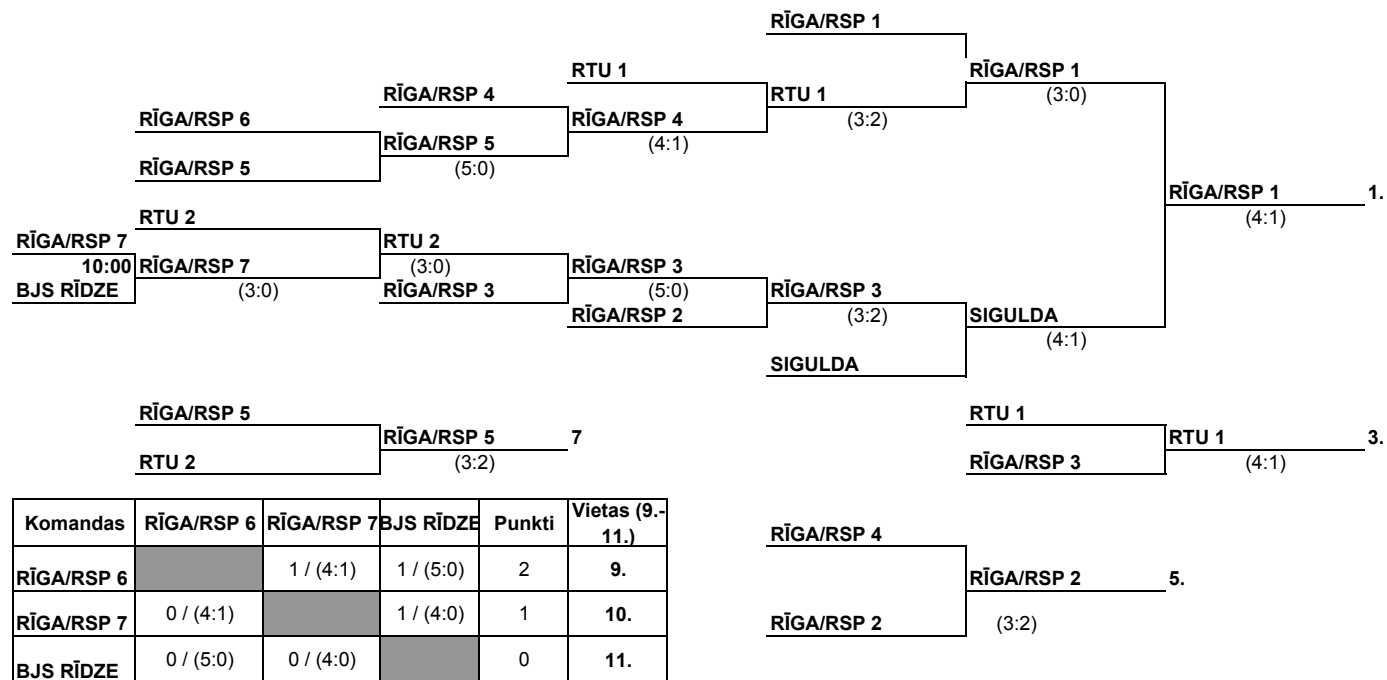

LATVIJAS BADMINTONA FEDRERĀCIJA
LATVIJAS 2007.GADA KLUBU KOMANDU ČEMPIONĀTS
Rīga, 11. 03. 2007.

Komandas	RĪGA/RSP 6	RĪGA/RSP 7	BJS RĪDZE	Punkti	Vietas (9.-11.)
RĪGA/RSP 6		1 / (4:1)	1 / (5:0)	2	9.
RĪGA/RSP 7	0 / (4:1)		1 / (4:0)	1	10.
BJS RĪDZE	0 / (5:0)	0 / (4:0)		0	11.

Galīgais vietu sadalījums.

1. BK Rīga/Rīgas Skolēnu Pils - 1
2. SIGULDAS BK/SIGULDAS SPORTA SKOLA
3. RĪGAS TEHNISKĀ UNIVERSITĀTE-1
4. BK Rīga/Rīgas Skolēnu Pils - 3
5. BK Rīga/Rīgas Skolēnu Pils - 2
6. BK Rīga/Rīgas Skolēnu Pils - 4
7. BK Rīga/Rīgas Skolēnu Pils - 5
8. RĪGAS TEHNISKĀ UNIVERSITĀTE-2
9. BK Rīga/Rīgas Skolēnu Pils - 6
10. BK Rīga/Rīgas Skolēnu Pils - 7
11. BJS RĪDZE

Sacensību galvenais tiesnesis

A.Šefers